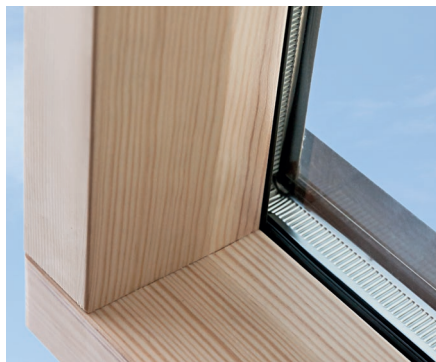

Центрально-поворотное окно RotoQ - цены однокамерный и двухкамерный стеклопакет

Размер окна внешние размеры рамы в см (ширина x высота)	55/78	55/98	55/118	66/98	66/118	66/140	78/98	78/118	78/140	78/160	78/180	94/98	94/118	94/140	94/160	94/180	114/118	114/140	114/160	114/180	134/98	134/140	134/180

Окна Q-4 с однокамерным стеклопакетом

Standard однокамерный энергосберегающий стеклопакет; внешнее стекло закаленное

Q-4 H2SAL S1	26565	28105	29453	29645	30608	33110	30800	32340	34843	36575	-	32148	33495	36190	38115	-	36190	39270	41580	-	37345	41965	43698

Comfort однокамерный энергосберегающий стеклопакет с повышенной защитой от шума; внутреннее стекло безопасное клееное (триплекс)

Q-4 H2CAL S1	27528	29260	30800	30993	32340	34843	32340	34265	36960	39078	-	34265	35805	39078	41003	-	39078	42350	45045	-	40040	45815	48125

Окна Q-4 с двухкамерным стеклопакетом

Comfort суперэнергосберегающий стеклопакет заполнен аргоном; внешнее и среднее стекла закаленные, внутреннее безопасное стекло триплекс, защитное покрытие от запотевания снаружи

Q-4 H3CAL S0	34458	36768	38500	38693	40618	43698	40618	43120	46778	49280	-	43120	45623	49280	52168	-	49665	53708	57558	-	50243	58905	62563

Окна Q-4 Plus с двухкамерным стеклопакетом

Premium суперэнергосберегающий стеклопакет заполнен криптоном; внешнее и среднее стекла закаленные, внутреннее безопасное стекло триплекс, защитное покрытие от запотевания снаружи

Q-4 H3PAL P5	38115	40810	43313	43313	46008	50050	46200	49280	53515	57365	60830	49473	53130	57750	62178	66028	57750	63333	68338	72573	58905	69108	74305

Окна QT4 с электроприводом

Standard однокамерный энергосберегающий стеклопакет; внешнее стекло закаленное

QT4 H2SAL S0 F	72818	74813	76409	76608	77805	80598	77805	79401	81995	84389	-	79800	81396	84389	86583	-	83790	86783	89576	-	84788	90374	92768

Comfort однокамерный энергосберегающий стеклопакет с повышенной защитой от шума; внутреннее стекло безопасное клееное (триплекс)

QT4 H2CAL S0 F	74015	76010	78005	78005	79800	82593	79601	81596	84588	86982	-	81995	83790	87381	89975	-	86783	90374	93765	-	87780	94563	97556

Оклады для высокопрофилированных покрытий (металлочерепица, черепица, профнастил)

EDW 1x1AL S_	5786	5985	6185	6185	6384	6783	6384	6584	6983	7182	-	81995	83790	7382	7581	-	7382	7781	7980	-	7781	8180	8379

Оклады для плоских покрытий (мягкая кровля, фальц и т.п.)

EDS 1x1AL S_	5786	5985	6185	6185	6384	6783	6384	6584	6983	7182	-	6783	6983	7382	7581	-	7382	7781	7980	-	7781	8180	8379

Накладки для окна (в случае монтажа окна без оклада, например, фальцевая кровля)

EDX 1x1AL S_	6370	6825	7053	6825	7280	7735	6825	7280	7735	8190	-	7053	7280	7963	8190	-	7280	7963	8418	-	7053	7963	8418

Доплата к дереву в белом цвете

W	11148	11830	12058	12513	12740	14788	13195	13423	15470	15470	-	14105	14333	16380	16380	-	14788	16608	16608	-	16608	18883	18883

AL = антрацит металлик, алюминий

S0 = окно без вентклапана S1 = окно с вентклапаном

P5 = окно без вентклапана с наружным термоизоляционным блоком WD

W = дерево белого цвета

F = управление с помощью пульта

S = на солнечной батарее